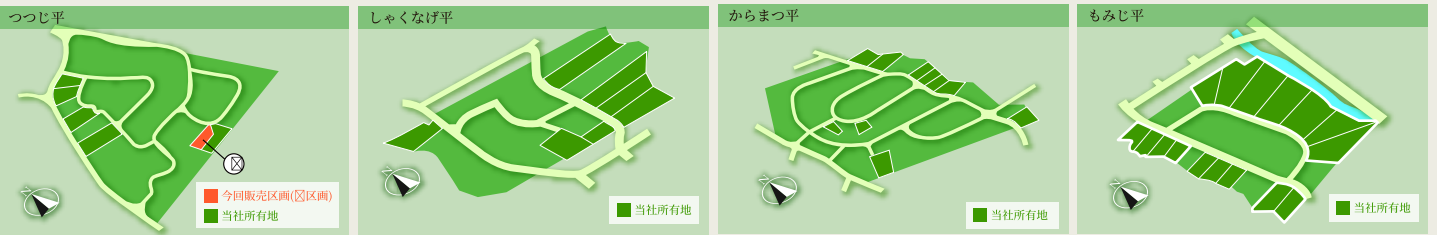

東武 日光霧降高原別荘地

面積・価格表

区画全体図

つっじ平

所在地	土地面積		販売価格(円)
	m ²	坪(約)	
②日光市所野1541-2617、2622	664	200.86	4,930,000

| 管理費

	更地の場合	建物建築後の場合
1区画当たり(年額)	17,280円 (別途消費税等)	52,800円 (別途消費税等)