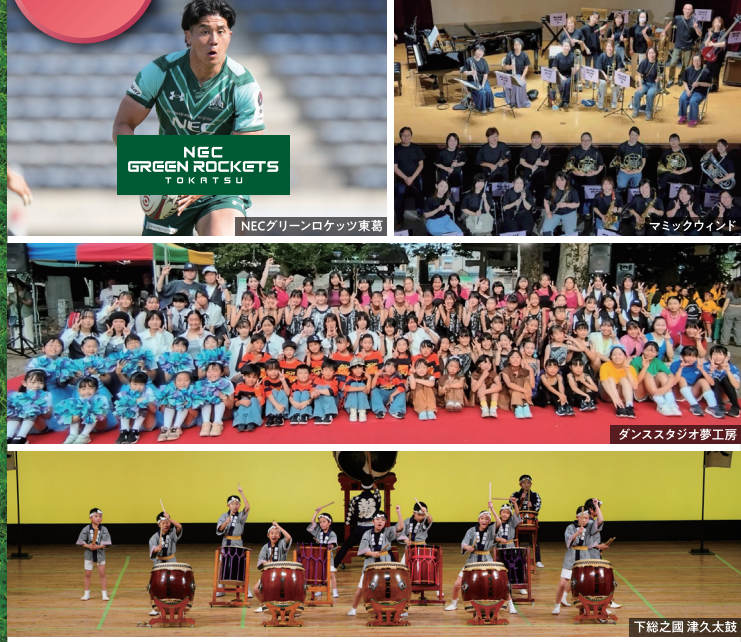

学生
 アイドル
 グループ | **秋祭後
 スターライ**

**マルシェ
 BOOTH**

野田市産の農産物直売会
 (ゆめあぐり野田)

東京理科大学理科教育サークル
**「SCOPE」
 実験ワーク
 ショップ**

豪華賞品が当たる
スタンプラリー抽選会
※スタンプラリーには、TOBUPPOINTアプリのインストールが必要です。

**NECグリーンロケッツ東葛
 ラグビー体験・
 選手トークショー**

**東武鉄道
 BOOTH**

- Nゲージによる非常停止ボタン体験
- 「ソライエ清水公園」フォトギャラリー etc.

東武鉄道の制服で記念写真
ちびっこ制服体験

いっしょに写真が撮れるよ!
ふれあい移動動物園

キッチンカー BOOTH
 たこ焼き・ケバブ
 ポテト・うどん・ドリンク etc.

千葉県野田市
**「下総之國 津久太鼓」
 創作和太鼓
 パフォーマンス**

野田の
「のんちゃん」もくるよ!

「Solaie Festa」イベント情報はInstagramにて!

※イベントの内容は一部変更となる場合がございます。
 ※駐車場のご用意はございません。
 ※お越しの際は、公共交通機関をご利用ください。

本イベントに関する問い合わせ先/株式会社フォーシーカンパニー 担当:永田・大野 03-6695-0777 (平日10時~17時)

STAGE EVENT Stage Event Timeline ステージイベントタイムライン

| | |
|-------------|--------------------------------------|
| 10:00~10:10 | 清水公園東自治会長による開会挨拶 |
| 10:10~10:40 | 創作和太鼓パフォーマンス(下総之國 津久太鼓) |
| 10:50~11:30 | キッズダンスパフォーマンス ①(ダンススタジオ夢工房) |
| 12:00~13:00 | ラグビー体験・選手トークショー(NECグリーンロケッツ東葛) |
| 13:10~13:30 | 学生アイドルグループパフォーマンス(放課後スターライト) |
| 13:35~13:55 | アカベラ パフォーマンス(東京理科大学 VOICE TRAINING部) |
| 14:30~15:00 | ママさんプラスパフォーマンス*(マミックウィンド) |
| 15:10~15:50 | キッズダンスパフォーマンス ②(ダンススタジオ夢工房) |
| 15:50~16:00 | のんちゃん音頭*(のんちゃん&ダンススタジオ夢工房) |
| 16:00 | 閉会挨拶 |