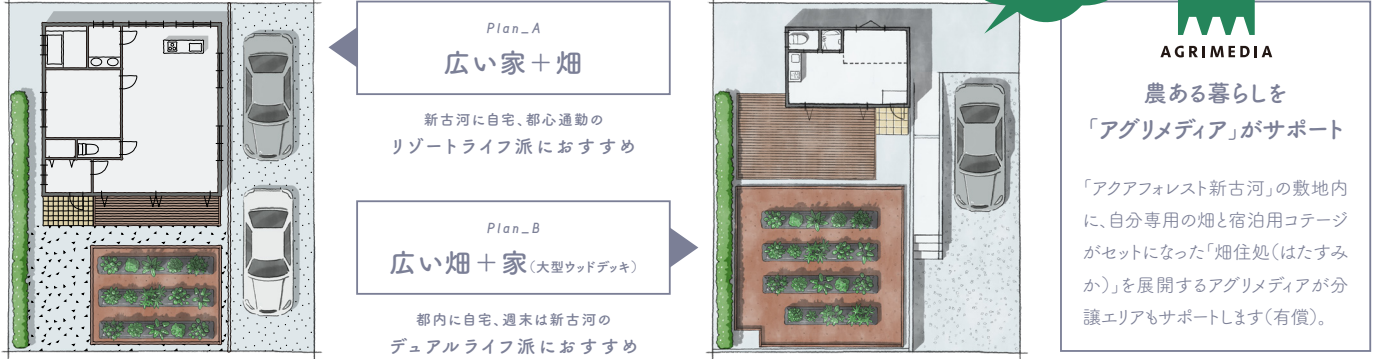

都心と自然との心地いい関係、広々とした敷地を活かした自由な暮らし。そんな暮らしを満喫できるのが「アクアフォレスト新古河」です。

Dual Life

都心から約1時間、スムーズアクセスな2拠点生活。

現地からは東武日光線「新古河」駅と、JR「大宮」駅・「新宿」駅へ直通的JR「古河」駅の利用が可能。

都心へ約1時間、デュアルライフを快適にサポートするアクセスです。

約180㎡の広々とした敷地を誇る「アクアフォレスト新古河」参考プラン例

敷地面積
約180㎡
広々敷地だから
どんなプランも可能!

※掲載の写真は全てimage。※掲載の所要時間は通勤時(7時~8時台発)の所要時間を算出しています。

都心から約1時間の「新古河」駅前大規模分譲地で、2拠点生活始めませんか。